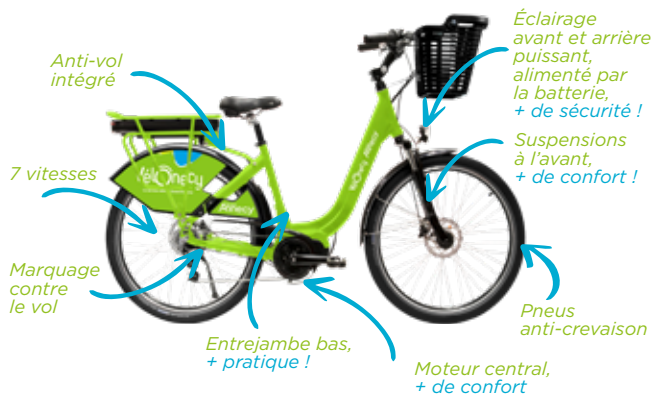

Le service vélo du Grand Anancy

joue les prolongations !

OUBLIEZ L'AUTO PENSEZ VÉLO !

VÉLO
ÉLECTRIQUE
1,50€
LA 1^{ÈRE}
HEURE*
*DONT LES 30 PREMIÈRES
MINUTES GRATUITES

PublicisMA Anancy © Sibra - 11/2021

Grand
Anancy
AGGLOMÉRATION

Grand Anancy - Mobilités

TÉLÉCHARGEZ L'APPLI

Véloncy
60 min

Vélon60 minecy

JOUE LES PROLONGATIONS !

OUBLIEZ L'AUTO PENSEZ VÉLO !

À partir du 2 novembre 2021,
louez un vélo électrique 7j/7 et 24h/24
grâce aux nouvelles stations
en libre-service dans le Grand Annecy.

DES VÉLOS FIABLES ET DE QUALITÉ

Le modèle de VAE proposé à la location est puissant,
silencieux et équipé d'un moteur performant ;
il est parfaitement adapté aux dénivelés de notre
agglomération et à tous les déplacements du quotidien.

TOUT SE PASSE DANS L'APPLI

*Gérez
en toute autonomie
votre location !*

- 1 Téléchargez l'appli Vélon60 minecy** (gratuite, sur IOS et Android) 
- 2 Ouvrez l'appli, créez votre compte,** activez la géolocalisation et le bluetooth
- 3 Visualisez le nombre de vélos disponibles** dans la station la plus proche (disponibilité des vélos en temps réel, pas de réservation possible)
- 4 Venez retirez votre vélo électrique** et scannez le QR Code présent sur le vélo pour déverrouiller le cadenas et activer la location
- 5 Pédalez !**
- 6 Pour rendre votre vélo** déposez-le dans l'une des stations Vélon60 minecy visibles dans l'appli (elle peut être différente de la station initiale... c'est tout l'intérêt de ce service !). Puis verrouillez manuellement le cadenas et stoppez la location en appuyant sur « Rendre le vélo » dans l'appli.