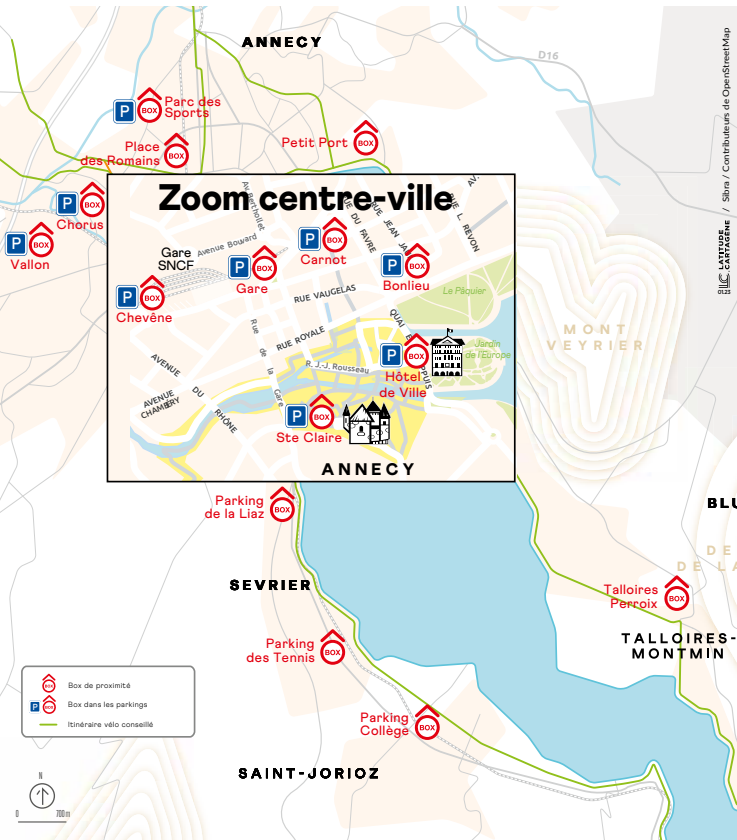

VélonBOXecy

Le service vélo du Grand Anancy

CHOISISSEZ VOTRE BOX !