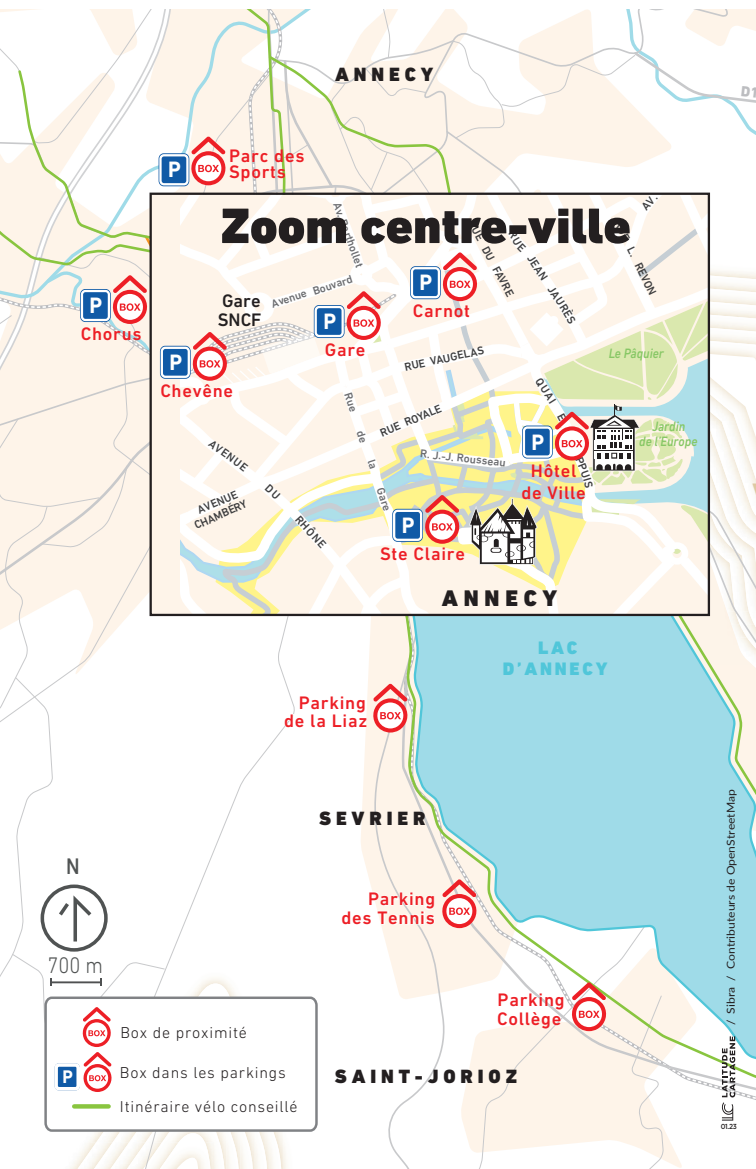

CHOISISSEZ VOTRE BOX !